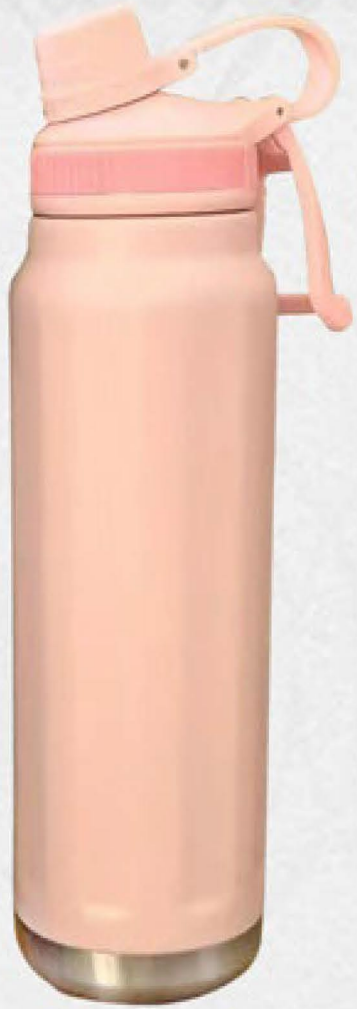

Model : 5078
Aqua - 600 ml
Rate : 580

Model : 5078
Black - 600 ml
Rate : 580

Model : 5079
Black Cork Flask
500 ml
Rate : 650

Model : 5080
Blue - 500 ml
Rate : 600

Model : 5080
Black - 500 ml
Rate : 600

Model : 5081
Pink - 750 ml
Rate : 650